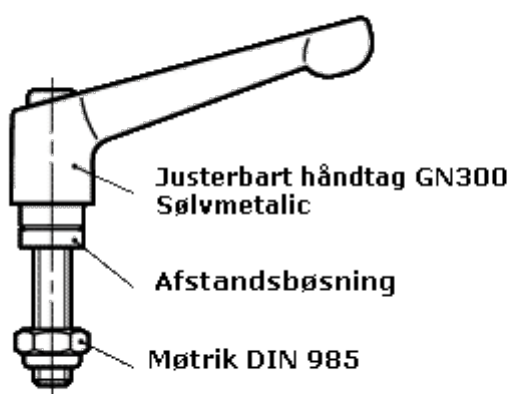

Varenummer: 20911M845
Beskrivelse: E+G
Rustfast Håndtag GN 911-M8-45

Mål

Skruestørrelse = M8x45